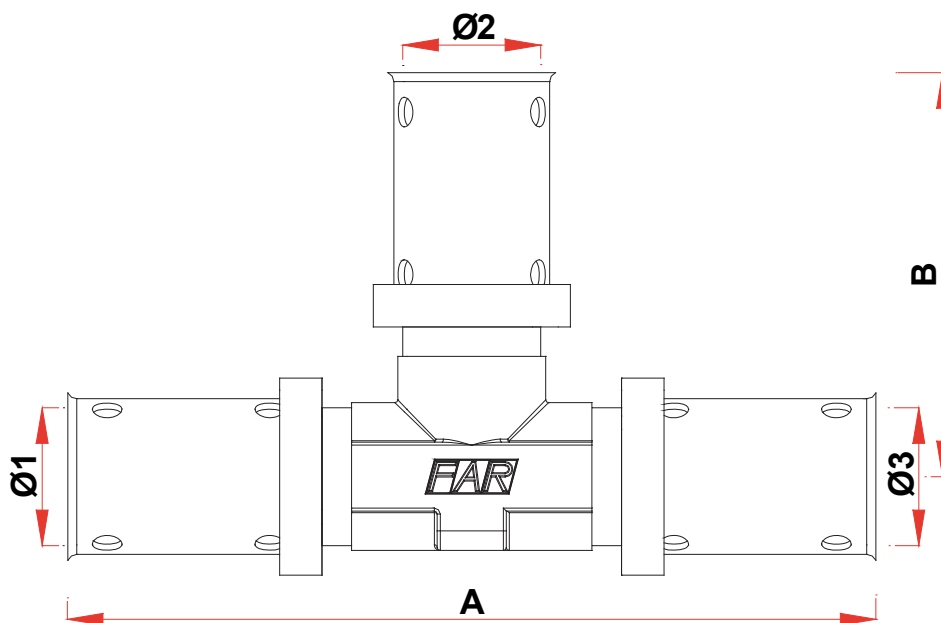

*ma.s.ter* **SYSTEM**

**SCHEDA  
DIMENSIONALE  
ART. 5908**

ARTICOLO	Ø1	Ø2	Ø3	A	B
59081401	14x2	14x2	14x2	82	41
59081601	16x2	16x2	16x2	82	41
59081602	16x2,25	16x2,25	16x2,25	83	42
59081801	18x2	18x2	18x2	86	43
59082001	20x2	20x2	20x2	86	43
59082002	20x2,25	20x2,25	20x2,25	87	44
59082003	20x2,5	20x2,5	20x2,5	87	44
59082501	25x2,5	25x2,5	25x2,5	103	52
59082601	26x3	26x3	26x3	103	52
59083201	32x3	32x3	32x3	109	55
59084001	40x3,5	40x3,5	40x3,5	136	68
59084002	40x4	40x4	40x4	136	68
59085001	50x4	50x4	50x4	160	80
59085002	50x4,5	50x4,5	50x4,5	160	80
59086301	63x4,5	63x4,5	63x4,5	227	113

*Quote espresse in mm*